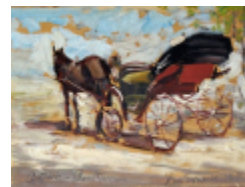

ASTA 59 - 15 Dipinti di Antonio Asturi 08/10/2013

1. **12** -- Asturi Antonio (Vico Equense, NA 1904 - 1986) Calesse olio su cartone, cm 17,5x23,5 firmato in bas Antonio iscritto in basso a destra: Vico Equense 19.. *** STIMA 800,00 - 1.200,00 *** BASE D'AST